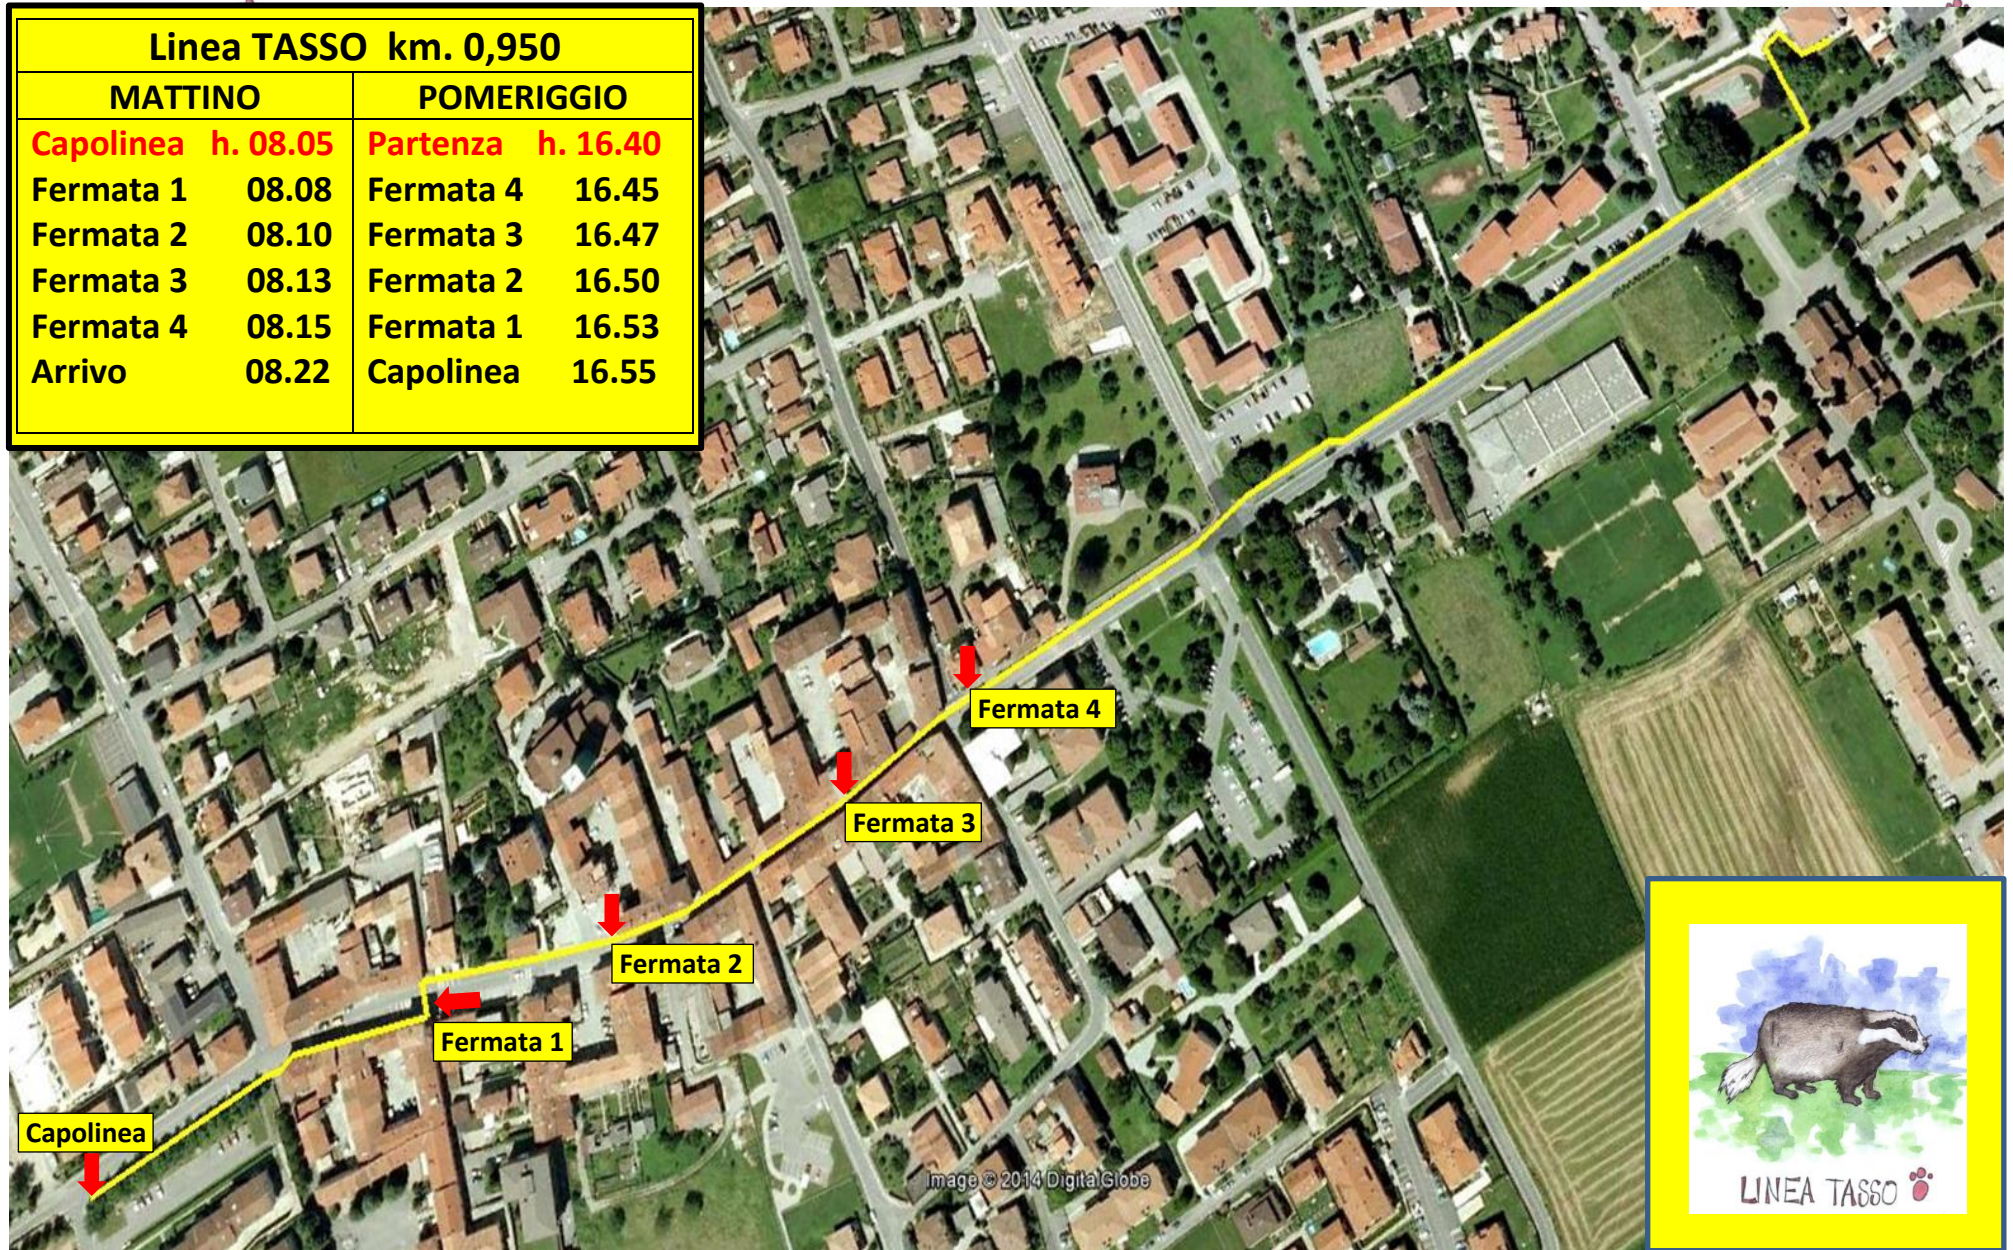

Responsabile di linea "TASSO" Zoubida N'Hadda

CELL. 389 834 2842

Per tutte le informazioni - www.piedibusverderio.altervista.org

Linea TASSO km. 0,950			
MATTINO		POMERIGGIO	
Capolinea	h. 08.05	Partenza	h. 16.40
Fermata 1	08.08	Fermata 4	16.45
Fermata 2	08.10	Fermata 3	16.47
Fermata 3	08.13	Fermata 2	16.50
Fermata 4	08.15	Fermata 1	16.53
Arrivo	08.22	Capolinea	16.55