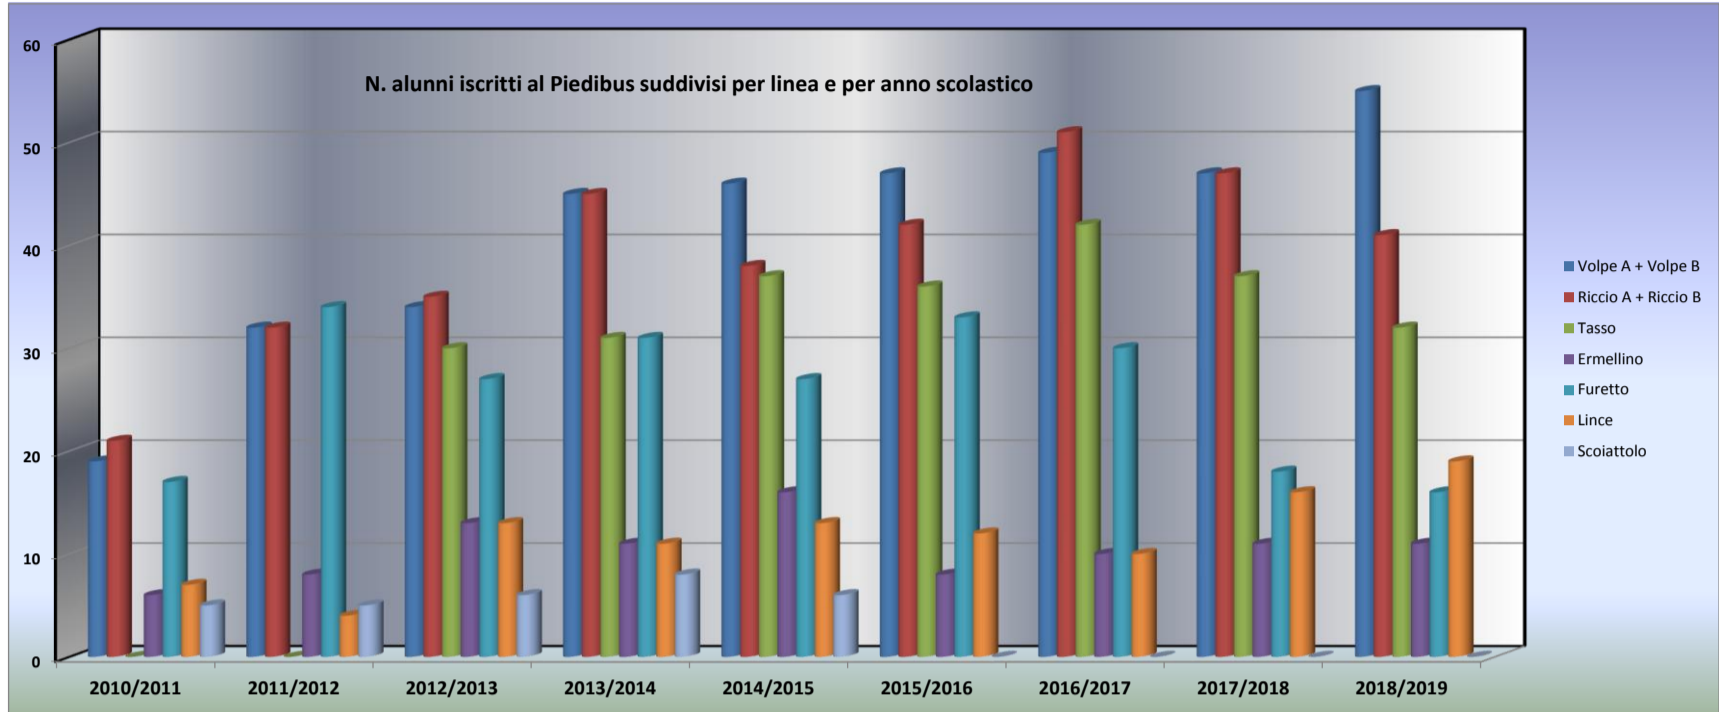

ANDAMENTO GENERALE ISCRIZIONI SERVIZIO PIEDIBUS VERDERIO

linea	2010/2011	2011/2012	2012/2013	2013/2014	2014/2015	2015/2016	2016/2017	2017/2018	2018/2019
Volpe A + Volpe B	19	32	34	45	46	47	49	47	55
Riccio A + Riccio B	21	32	35	45	38	42	51	47	41
Tasso	0	0	30	31	37	36	42	37	32
Ermellino	6	8	13	11	16	8	10	11	11
Furetto	17	34	27	31	27	33	30	18	16
Lince	7	4	13	11	13	12	10	16	19
Sciattolo	5	5	6	8	6	0	0	0	0
totale	75	115	158	182	183	178	192	176	174

Anno Scolastico ►	2010/2011	2011/2012	2012/2013	2013/2014	2014/2015	2015/2016	2016/2017	2017/2018	2018/2019
Popolazione Scolastica complessiva	285	289	281	263	289	267	272	264	263
Percentuale iscritti Piedibus su totale	26,32%	39,79%	56,23%	69,20%	63,32%	66,67%	70,59%	66,67%	66,16%